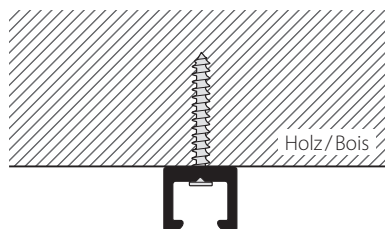

Aufschraub-Vorhangprofil Piccolo mit «mini»-Laufnut
Rail de rideau à visser piccolo avec écartement «mini»

HM-109

Profil.

Vorhangprofil «mini», geeignet für die Montage auf Holz.
Rail de rideau à visser «mini», conçu pour fixation sur bois.

Aluminium natur eloxiert
Aluminium éloxé naturel

Aluminium weiss, Ral 9016
Aluminium blanc, Ral 9016

Lagerlängen von 6 m
Longueurs de 6 m

Zubehör «mini»
Accessoires «mini»

Dienstleistungen
Services

Fixmasszuschnitt inkl. Ausbruch
Coupe sur mesure fixe et encoche

Montagezubehör
Accessoires pour fixation

Montage
Fixation

Profil ca. alle 12 cm gelocht Ø 2,5 mm
 Montage nur mit Centerstiften
Rail percé Ø 2.5 mm tous les 12 cm
Fixation seulement avec vis centre

	Artikelbezeichnung <i>Désignation</i>	Bestell-Nr. <i>Code de commande</i>
	Aufschraub-Vorhangprofil «mini» Rail de rideaux à visser «mini» Aluminium natur eloxiert, gelocht <i>Aluminium éloxé naturel, percé</i>	109.10
	Aluminium weiss, Ral 9016, gelocht <i>Aluminium blanc, Ral 9016, percé</i>	109.20
	Lagerlängen von 6 m <i>Longueurs de 6 m</i>	Zuschnitt auf Mass + 20% <i>Coupe sur mesure + 20%</i>
	Gips-Schutzband Kunststoff, weiss Rollen à 50 m Ruban de protection pour crépis, en plastique, blanc <i>Rouleaux à 50 m</i>	21054.20
	Center-Schrauben, verzinkt Vis pour rail à rideaux, zinguées 12 mm	13001
	15 mm	13003
	18 mm	13005