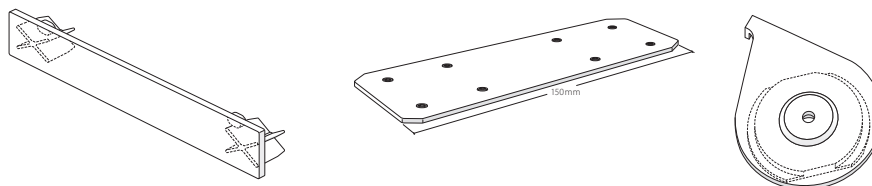

Dienstleistungen
Services

Fixmasszuschnitt inkl. Ausbruch und Gehrungsschnitt
Coupe sur mesure fixe et encoche et couper dans le biais est possible

Biegeservice
Service de cintrage

Dieses Profil ist nicht biegebar
Ce profil ne peut être cintré