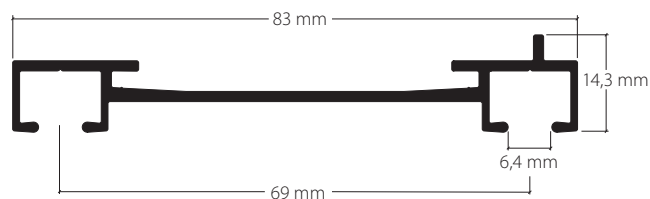

Montage
Fixation

Achtung: auf Profilstellung achten
Attention à la position du profil

Raumseite
Côté intérieur

Merkmale:

- Sicht-Montage mit Drehteller ca. alle 50–60 cm
- verwendbar mit Vorhangzubehöre VS57-Gleiter oder Rollringe
- für schweren Behang
- Lagerlängen von 4 oder 6 m

Artikelbezeichnung <i>Désignation</i>	Bestell-Nr. <i>Code de commande</i>
--	--

2-Lauf Vorhangprofil «maxi», Norm VS57 für die Sicht-Montage mit Drehteller
Rail de rideau à 2 voies « maxi », norme VS57 pour les fixations visibles avec plateau tournant
 Aluminium schwarz, Ral 9005 20209.05
 Aluminium noir, Ral 9005