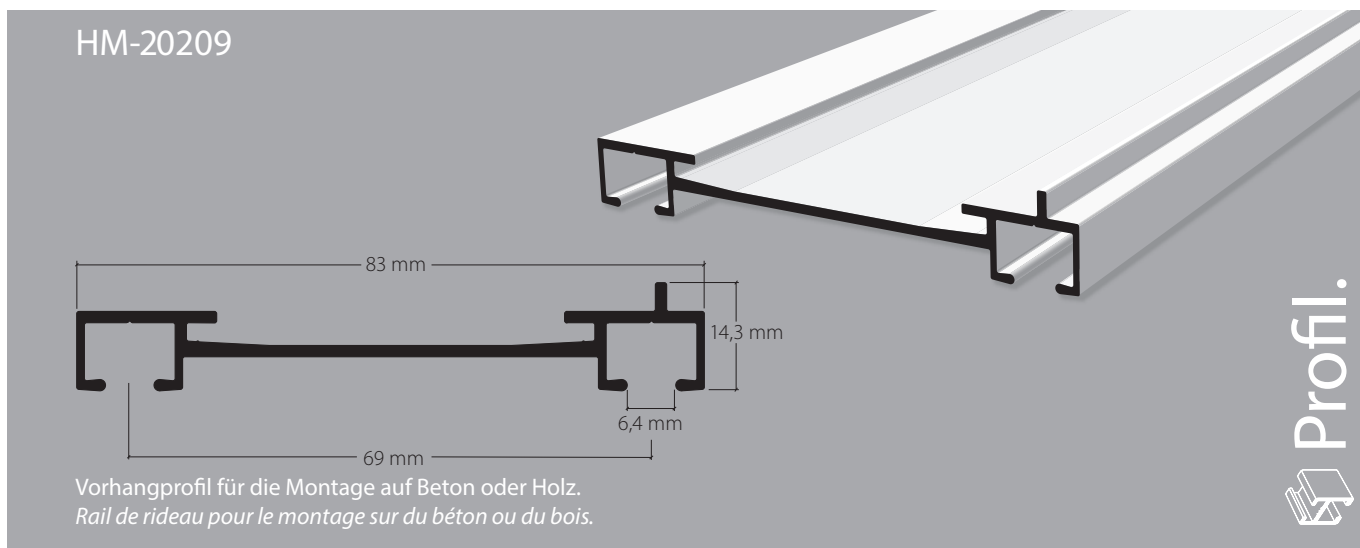

2-Lauf Vorhangprofil «maxi», Norm VS57 für die Sicht-Montage mit Drehteller
Rail de rideau à 2 voies « maxi », norme VS57 pour les fixations visibles avec plateau tournant

Aluminium natur eloxiert
Aluminium éloxé naturel

Montage
Fixation

Achtung: auf Profilstellung achten
Attention à la position du profil

Raumseite
Côté intérieur

Merkmale:

- Sicht-Montage mit Drehteller ca. alle 50–60 cm
- verwendbar mit Vorhangzubehöre VS57-Gleiter oder Rollringe
- für schweren Behang
- Lagerlängen von 4 oder 6 m

Artikelbezeichnung <i>Désignation</i>	Bestell-Nr. <i>Code de commande</i>
--	--

2-Lauf Vorhangprofil «maxi», Norm VS57 für die Sicht-Montage mit Drehteller
Rail de rideau à 2 voies « maxi », norme VS57 pour les fixations visibles avec plateau tournant
 Aluminium schwarz, Ral 9005 20209.05
 Aluminium noir, Ral 9005