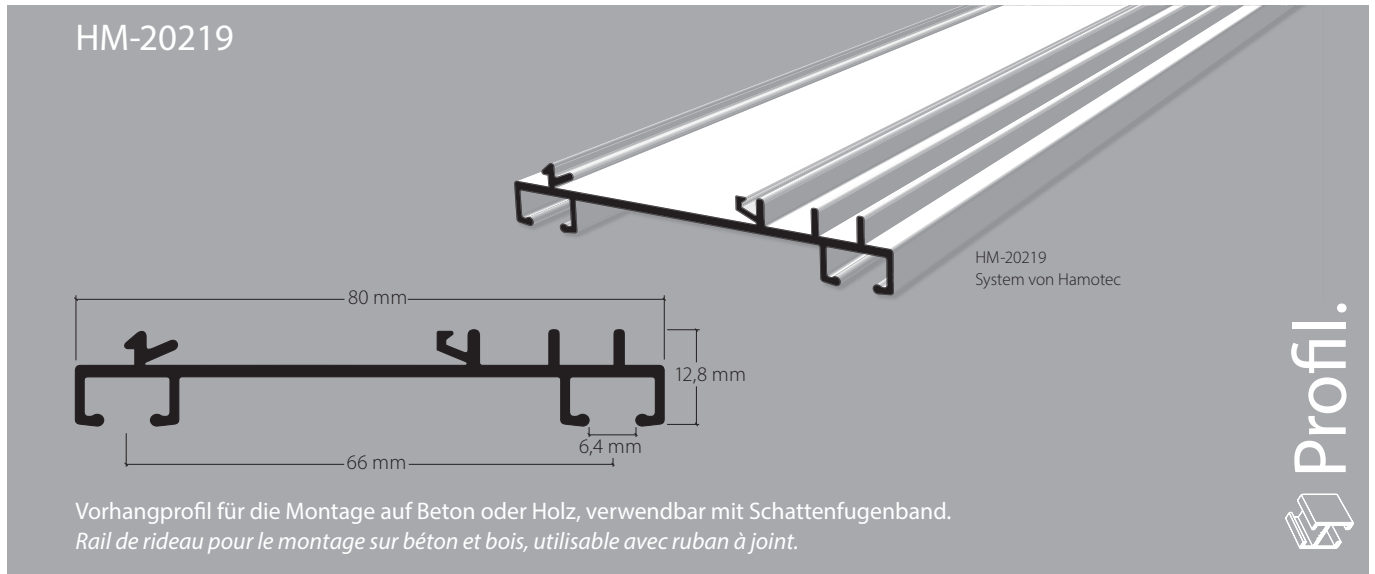

## 2-Lauf Vorhangprofil mit «maxi»-Laufnut, Norm VS57, verwendbar mit Schattenfugenband *Rail de rideau à 2 voies avec écartement «maxi», norme VS57, utilisable avec ruban à joint*

Aluminium weiss, Ral 9016  
*Aluminium blanc, Ral 9016*

Dieses Profil ist nicht biegsam  
*Ce profil ne peut être cintré*

**Montage**  
**Fixation**

Höhere Profilleite = Raumseite  
Côté du profil plus haut = côté intérieur

**Achtung:** Ausbruch / Gleitereinfahrt nur mit «maxi»-Stanzkopf möglich.  
**Important:** encoche pour glisseur seulement possible avec la tête à encocher «maxi».

**Merkmale:**

- Grosse Eigenstabilität dank Hartaluminium
- Montage mit Spannriegel
- Mit dem Schattenfugenband werden Deckenunebenheiten ausgeglichen

**Caractéristiques particulières:**

- Haute stabilité en aluminium rigide
- Montage avec bride verrou
- Avec le ruban à joint creux les inégalités au plafond sont égalisées