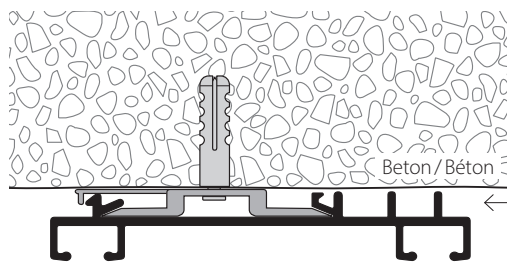

## 2-Lauf Vorhangprofil mit «maxi»-Laufnut, Norm VS57, verwendbar mit Schattenfugenband *Rail de rideau à 2 voies avec écartement «maxi», norme VS57, utilisable avec ruban à joint*

Aluminium weiss, Ral 9016  
*Aluminium blanc, Ral 9016*

Dieses Profil ist nicht biegsam  
*Ce profil ne peut être cintré*

**Montage**  
**Fixation**

Höhere Profilleite = Raumseite  
Côté du profil plus haut = côté intérieur

**Achtung:** Ausbruch / Gleitereinfahrt nur mit «maxi»-Stanzkopf möglich.  
**Important:** encoche pour glisseur seulement possible avec la tête à encocher «maxi».

**Merkmale:**

- Grosse Eigenstabilität dank Hartaluminium
- Montage mit Spannriegel
- Mit dem Schattenfugenband werden Deckenunebenheiten ausgeglichen

**Caractéristiques particulières:**

- Haute stabilité en aluminium rigide
- Montage avec bride verrou
- Avec le ruban à joint creux les inégalités au plafond sont égalisées