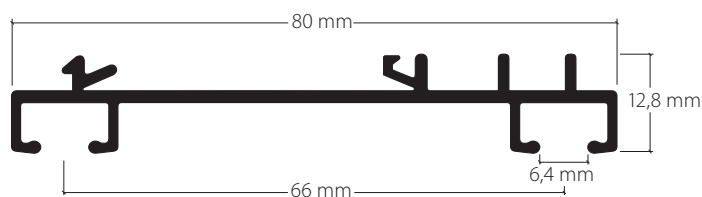

Dieses Profil ist nicht biegsam  
*Ce profil ne peut être cintré*

**Montage**  
**Fixation**

Höhere Profilleite = Raumseite  
Côté du profil plus haut = côté intérieur

**Achtung:** Ausbruch / Gleitereinfahrt nur mit «maxi»-Stanzkopf möglich.  
**Important:** encoche pour glisseur seulement possible avec la tête à encocher «maxi».

**Merkmale:**

- Grosse Eigenstabilität dank Hartaluminium
- Montage mit Spannriegel
- Mit dem Schattenfugenband werden Deckenunebenheiten ausgeglichen

**Caractéristiques particulières:**

- Haute stabilité en aluminium rigide
- Montage avec bride verrou
- Avec le ruban à joint creux les inégalités au plafond sont égalisées

Montage-Spannriegel  
Bride de fixation verrou

Befestigung ca. alle 40–50 cm  
Fixation tous les 40–50 cm env.

Artikelbezeichnung Désignation	Bestell-Nr. Code de commande
-----------------------------------	---------------------------------