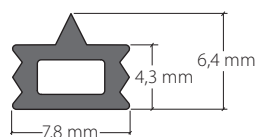

Weitere Farben  
auf Anfrage  
Autres couleurs sur  
demande **20219.20**

Lagerlängen von 4 m und 6 m  
Longueurs de 4 m et 6 m

Zuschnitt auf Mass + 20%  
Coupe sur mesure + 20%

**Montage-Spannriegel SP, Kunststoff weiss** **21039.20**  
für Profile 20219, 20228  
**Bride de montage verrou SP, plastique blanc**  
pour rails 20219, 20228

**Profilverbinder aus Aluminium** **21028**  
für Profile 20219, 20228  
**Raccord de rail en aluminium**  
pour rails 20219, 20228

**Seitenabschluss S20219**  
**Embout de finition latéral S20219** **21026.20**  
Kunststoff weiss  
Plastique blanc