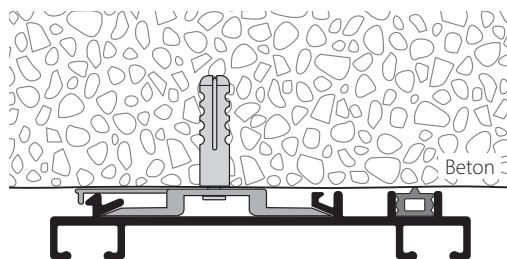

## 2-Lauf Vorhangprofil mit «maxi»-Laufnut, Norm VS57, verwendbar mit Schattenfugenband *Rail de rideau à 2 voies avec écartement «maxi», norme VS57, utilisable avec ruban à joint*

Aluminium weiss, Ral 9016  
*Aluminium blanc, Ral 9016*

Dieses Profil ist nicht biegsam  
*Ce profil ne peut être cintré*

**Montage**  
**Fixation**

Höhere Profilleite = Raumseite  
Côté du profil plus haut = côté intérieur

**Achtung:** Ausbruch / Gleitereinfahrt nur mit «maxi»-Stanzkopf möglich.  
**Important:** encoche pour glisseur seulement possible avec la tête à encocher «maxi».

**Merkmale:**

- Grosse Eigenstabilität dank Hartaluminium
- Montage mit Spannriegel
- Mit dem Schattenfugenband werden Deckenunebenheiten ausgeglichen

**Caractéristiques particulières:**

- Haute stabilité en aluminium rigide
- Montage avec bride verrou
- Avec le ruban à joint creux les inégalités au plafond sont égalisées