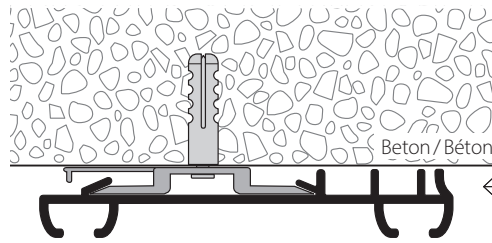

2-Lauf-Vorhangprofil mit «maxi»-Laufnut, Norm VS57
Rail de rideau à 2 voies avec écartement «maxi», norme VS57

Vorhangprofil für die Montage auf Beton oder Holz, verwendbar mit Schattenfugenband.
Rail de rideau pour le montage sur plafonds en béton et en bois, utilisable avec ruban à joint.

Fixmasszuschnitt inkl. Ausbruch und Gehrungsschnitt
Coupe sur mesure fixe et encoche et coupe en biais

Dieses Profil ist nicht biegsam
Ce profil ne peut être cintré

Ausbruch / Gleitereinfahrt nur mit «midi»-Stanzkopf möglich.
Encoche pour glisseur seulement possible avec la tête à encocher «midi».

Montage
Fixation

Achtung: auf Profilstellung achten
Attention à la position du profil

Höhere Profilseite = Raumseite
Côté du profil plus haut = côté intérieur

Achtung: Ausbruch / Gleitereinfahrt nur mit «maxi»-Stanzkopf möglich.
Important: encoche pour glisseur seulement possible avec la tête à encocher «maxi».