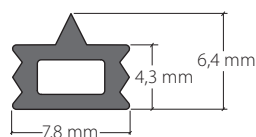

Weitere Farben
auf Anfrage
Autres couleurs sur
demande **20228.20**

Lagerlängen von 4 m und 6 m
Longueurs de 4 m et 6 m

Zuschnitt auf Mass + 20%
Coupe sur mesure + 20%

Montage-Spannriegel, Kunststoff weiss **21039.20**
für Profile 20219, 20228
Bride de montage verrou, plastique blanc
pour rails 20219, 20228

Profilverbinder V20, Aluminium **21028**
für Profile 20219, 20228
Raccord de rail V20 en aluminium
pour rails 20219, 20228

Seitenabschluss S20228
Embout de finition latéral S20228 **21024.20**
Kunststoff weiss
Plastique blanc