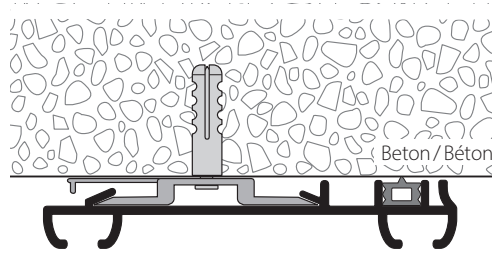

2-Lauf-Vorhangprofil mit «maxi»-Laufnut, Norm VS57
Rail de rideau à 2 voies avec écartement «maxi», norme VS57

Vorhangprofil für die Montage auf Beton oder Holz, verwendbar mit Schattenfugenband.
Rail de rideau pour le montage sur plafonds en béton et en bois, utilisable avec ruban à joint.

Fixmasszuschnitt inkl. Ausbruch und Gehrungsschnitt
Coupe sur mesure fixe et encoche et coupe en biais

Dieses Profil ist nicht biegsam
Ce profil ne peut être cintré

Ausbruch / Gleitereinfahrt nur mit «midi»-Stanzkopf möglich.
Encoche pour glisseur seulement possible avec la tête à encocher «midi».

Montage
Fixation

Achtung: auf Profilstellung achten
Attention à la position du profil

Höhere Profilseite = Raumseite
Côté du profil plus haut = côté intérieur

Achtung: Ausbruch / Gleitereinfahrt nur mit «maxi»-Stanzkopf möglich.
Important: encoche pour glisseur seulement possible avec la tête à encocher «maxi».

Merkmale:

- Grosse Eigenstabilität dank Hartaluminium
- Montage mit Spannriegel
- Mit dem Schattenfugenband werden Deckenunebenheiten ausgeglichen

Caractéristiques particulières:

- Haute stabilité en aluminium rigide
- Montage avec bride verrou
- Avec le ruban à joint creux les inégalités au plafond sont égalisées