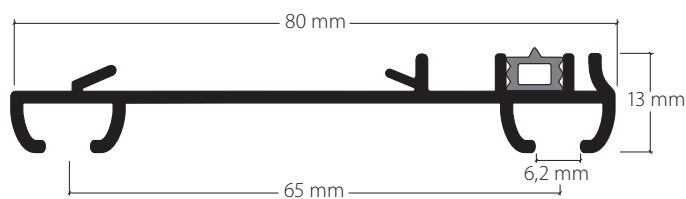

Montage-Spannriegel
Bride de fixation verrou

Befestigung ca. alle 40–50 cm
Fixation tous les 40–50 cm env.

Spannriegel aus Kunststoff, verhindert Verletzungen / Streifen an der Decke beim Eindrehen des Bügels. (Entwicklung durch Hamotec)

Bride verrou en plastique, empêche des marques / rayures au plafond en faisant entrer la bride en tournant. (Développement Hamotec)

Artikelbezeichnung Désignation	Bestell-Nr. Code de commande
-----------------------------------	---------------------------------