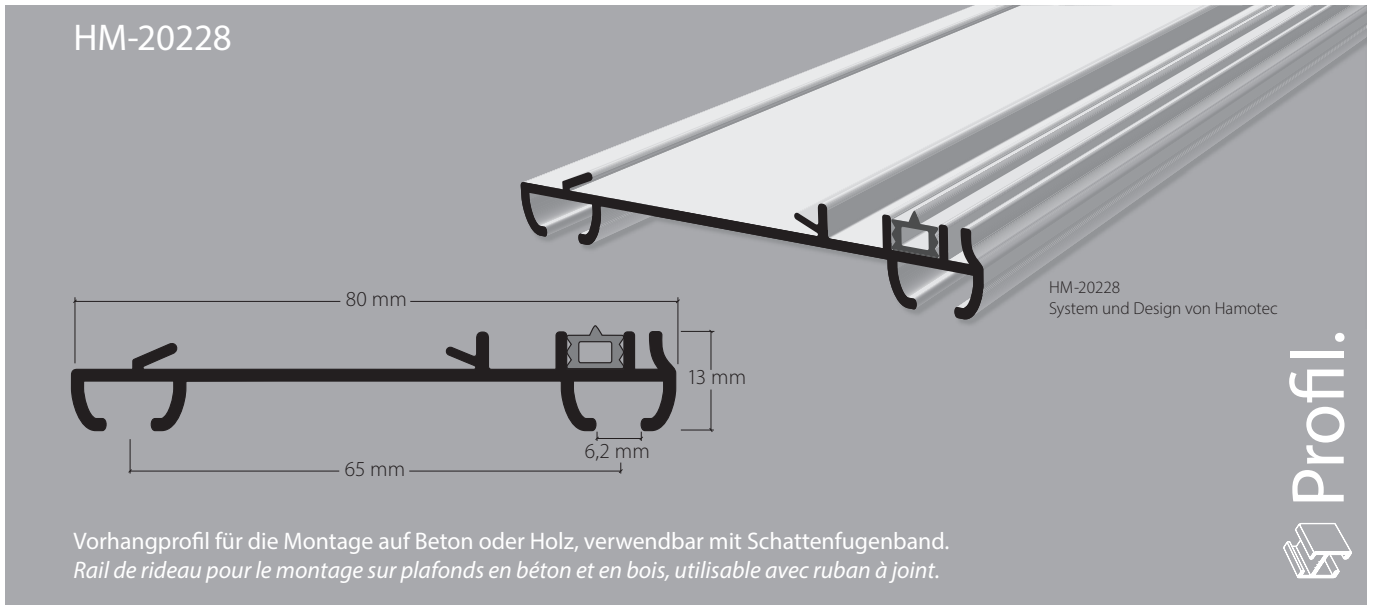

2-Lauf-Vorhangprofil mit «maxi»-Laufnut, Norm VS57
Rail de rideau à 2 voies avec écartement «maxi», norme VS57

Vorhangprofil für die Montage auf Beton oder Holz, verwendbar mit Schattenfugenband.
Rail de rideau pour le montage sur plafonds en béton et en bois, utilisable avec ruban à joint.

Merkmale:

- Grosse Eigenstabilität dank Hartaluminium
- Montage mit Spannriegel
- Mit dem Schattenfugenband werden Deckenunebenheiten ausgeglichen

Caractéristiques particulières:

- Haute stabilité en aluminium rigide
- Montage avec bride verrou
- Avec le ruban à joint creux les inégalités au plafond sont égalisées