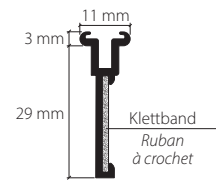

Profil.

Aluminium natur eloxiert
Aluminium éloxé naturel

Aluminium weiss, Ral 9016
Aluminium blanc, Ral 9016

Lagerlängen von 6 m
Longueurs de 6 m

Zubehör «maxi»
Accessoires «maxi»

Montagezubehör
Accessoires pour fixation

Dienstleistungen
Services

Fixmasszuschnitt inkl. Ausbruch/Einfahrt
Coupe sur mesure fixe, incl. encoche

Dieses Profil ist nicht biegsam, kann jedoch in Gehrung geschnitten werden.
Ce profil ne peut être cintré, couper en biais est possible.

Montage
Fixation

Spannriegel

Klipp

Befestigung ca. alle 40 – 50 cm

Artikelbezeichnung Désignation	Bestell-Nr. Code de commande
-----------------------------------	---------------------------------

**Flächenvorhangprofil-System mit «maxi»-
Laufnut, 3-läufig**
*Système rail de parois japonaises avec écartement
«maxi» 3 voies*

Aluminium natur eloxiert 20813.10
Aluminium éloxé naturel

Aluminium weiss, Ral 9016 20813.20
Aluminium blanc, Ral 9016

Lagerlängen von 4 m und 6 m
Longueurs de 4 m et 6 m

Zuschnitt auf Mass + 20%
Coupe sur mesure + 20%