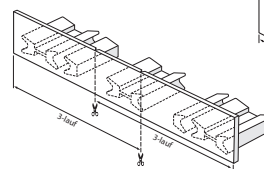

Profil.

Aluminium natur eloxiert
Aluminium éloxé naturel

Aluminium weiss, Ral 9016
Aluminium blanc, Ral 9016

Lagerlängen von 6 m
Longueurs de 6 m

Zubehör «maxi»
Accessoires «maxi»

Montagezubehör
Accessoires pour fixation

Dienstleistungen
Services

Fixmasszuschnitt inkl. Ausbruch/Einfahrt
Coupe sur mesure fixe, incl. encoche

Dieses Profil ist nicht biegsam, kann jedoch in Gehrung geschnitten werden.
Ce profil ne peut être cintré, couper en biais est possible.

Montage
Fixation

Spannriegel

Klipp

Befestigung ca. alle 40 – 50 cm

Artikelbezeichnung Désignation	Bestell-Nr. Code de commande
-----------------------------------	---------------------------------

**Flächenvorhangprofil-System mit «maxi»-
Laufnut, 3-läufig**
*Système rail de parois japonaises avec écartement
«maxi» 3 voies*