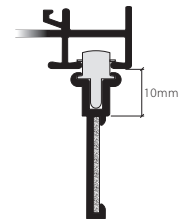

Flächenvorhangprofil-System mit «maxi»-Laufnut, 3-läufig
Système rail de parois japonaises avec écartement «maxi», 3 voies

HM-20813

System Hamotec

3-Lauf-Flächenvorhangprofil-System für die Montage mit Spannriegel auf Beton, Gips oder Holz.
Profil à 3 voies système de parois japonaises, pour la fixation sur béton, plâtre et en bois avec bride verrou.

Profil.

Aluminium natur eloxiert
Aluminium éloxé naturel

Aluminium weiss, Ral 9016
Aluminium blanc, Ral 9016

Lagerlängen von 6 m
Longueurs de 6 m

Zubehör «maxi»
Accessoires «maxi»

Montagezubehör
Accessoires pour fixation

Dienstleistungen
Services

Fixmasszuschnitt inkl. Ausbruch/Einfahrt
Coupe sur mesure fixe, incl. encoche

Dieses Profil ist nicht biegsam, kann jedoch in Gehrung geschnitten werden.
Ce profil ne peut être cintré, couper en biais est possible.

Montage
Fixation

Spannriegel

Klipp

Befestigung ca. alle 40 – 50 cm

Artikelbezeichnung Désignation	Bestell-Nr. Code de commande
-----------------------------------	---------------------------------

**Flächenvorhangprofil-System mit «maxi»-
Laufnut, 3-läufig**
*Système rail de parois japonaises avec écartement
«maxi» 3 voies*