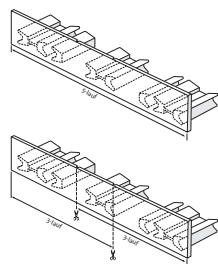

Dienstleistungen
Services

Fixmasszuschnitt inkl. Ausbruch/Einfahrt
Coupe sur mesure fixe, incl. encoche

Dieses Profil ist nicht biegsam, kann jedoch in Gehrung geschnitten werden.
Ce profil ne peut être cintré, couper en biais est possible.

Montage
Fixation

Spannriegel

Klipp

Befestigung ca. alle 40 – 50 cm

Artikelbezeichnung Désignation	Bestell-Nr. Code de commande
-----------------------------------	---------------------------------

**Flächenvorhangprofil-System mit «maxi»-
Laufnut, 3-läufig**
*Système rail de parois japonaises avec écartement
«maxi» 3 voies*

Aluminium natur eloxiert 20813.10
Aluminium éloxé naturel

Aluminium weiss, Ral 9016 20813.20
Aluminium blanc, Ral 9016

Lagerlängen von 4 m und 6 m
Longueurs de 4 m et 6 m

Zuschnitt auf Mass + 20%
Coupe sur mesure + 20%