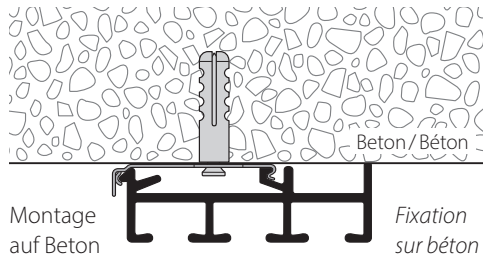

Montage
Fixation

Spannriegel

Klipp