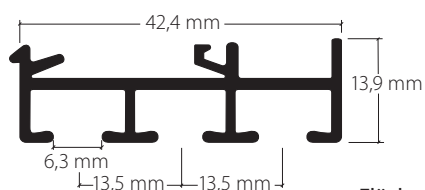

Profil.

Aluminium natur eloxiert
Aluminium éloxé naturel

Aluminium weiss, Ral 9016
Aluminium blanc, Ral 9016

Lagerlängen von 6 m
Longueurs de 6 m

Zubehör «maxi»
Accessoires «maxi»

Montagezubehör
Accessoires pour fixation

Montage
Fixation

Spannriegel

Klipp

Befestigung ca. alle 40 – 50 cm

Artikelbezeichnung Désignation	Bestell-Nr. Code de commande
-----------------------------------	---------------------------------

**Flächenvorhangprofil-System mit «maxi»-
Laufnut, 3-läufig**
*Système rail de parois japonaises avec écartement
«maxi» 3 voies*

Aluminium natur eloxiert 20813.10
Aluminium éloxé naturel

Aluminium weiss, Ral 9016 20813.20
Aluminium blanc, Ral 9016

Lagerlängen von 4 m und 6 m
Longueurs de 4 m et 6 m

Zuschnitt auf Mass + 20%
Coupe sur mesure + 20%