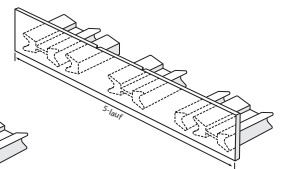

Profil.

Aluminium natur eloxiert
Aluminium éloxé naturel

Aluminium weiss, Ral 9016
Aluminium blanc, Ral 9016

Lagerlängen von 6 m
Longueurs de 6 m

Zubehör «maxi»
Accessoires «maxi»

Montagezubehör
Accessoires pour fixation

Dienstleistungen
Services

Fixmasszuschnitt inkl. Ausbruch/Einfahrt
Coupe sur mesure fixe, incl. encoche

Dieses Profil ist nicht biegsam, kann jedoch in Gehrung geschnitten werden.
Ce profil ne peut être cintré, couper en biais est possible.

Montage
Fixation

Spannriegel

Klipp

Befestigung ca. alle 40 – 50 cm

Artikelbezeichnung Désignation	Bestell-Nr. Code de commande
-----------------------------------	---------------------------------

**Flächenvorhangprofil-System mit «maxi»-
Laufnut, 3-läufig**
*Système rail de parois japonaises avec écartement
«maxi» 3 voies*