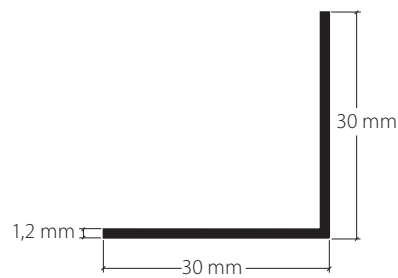

Bestell-Nr.
Code de commande

Winkelprofil
Profil d'angle
Aluminium eloxiert
Aluminium éloxé

991320

Lagerlängen von 6 m
Longueurs de 6 m

Zuschnitt auf Mass + 20%
Coupe sur mesure + 20%

Winkelprofil
Profil d'angle
Aluminium eloxiert
Aluminium éloxé

991321

Lagerlängen von 6 m
Longueurs de 6 m

Zuschnitt auf Mass + 20%
Coupe sur mesure + 20%

Winkelprofil
Profil d'angle
Aluminium eloxiert
Aluminium éloxé

991322

Lagerlängen von 6 m
Longueurs de 6 m

Zuschnitt auf Mass + 20%
Coupe sur mesure + 20%

Winkelprofil
Profil d'angle
Aluminium eloxiert
Aluminium éloxé

991323

Lagerlängen von 6 m
Longueurs de 6 m

Zuschnitt auf Mass + 20%
Coupe sur mesure + 20%

Artikelbezeichnung <i>Désignation</i>	Bestell-Nr. <i>Code de commande</i>
------------------------------------------	----------------------------------------

Winkelprofil
Profil d'angle
Aluminium eloxiert
Aluminium éloxé

991324

Lagerlängen von 6 m
Longueurs de 6 m

Zuschnitt auf Mass + 20%
Coupe sur mesure + 20%