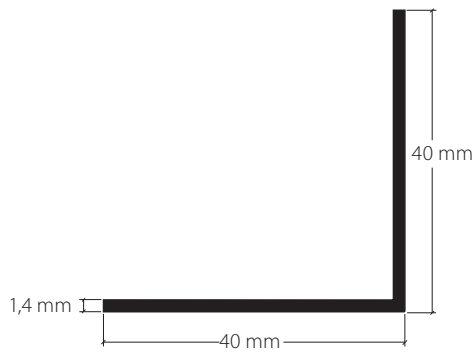

Bestell-Nr.
Code de commande

Winkelprofil
Profil d'angle
Aluminium eloxiert
Aluminium éloxé

991320

Lagerlängen von 6 m
Longueurs de 6 m

Zuschnitt auf Mass + 20%
Coupe sur mesure + 20%

Winkelprofil
Profil d'angle
Aluminium eloxiert
Aluminium éloxé

991321

Lagerlängen von 6 m
Longueurs de 6 m

Zuschnitt auf Mass + 20%
Coupe sur mesure + 20%

Winkelprofil
Profil d'angle
Aluminium eloxiert
Aluminium éloxé

991322

Lagerlängen von 6 m
Longueurs de 6 m

Zuschnitt auf Mass + 20%
Coupe sur mesure + 20%

Winkelprofil
Profil d'angle
Aluminium eloxiert
Aluminium éloxé

991323

Lagerlängen von 6 m
Longueurs de 6 m

Zuschnitt auf Mass + 20%
Coupe sur mesure + 20%

Artikelbezeichnung <i>Désignation</i>	Bestell-Nr. <i>Code de commande</i>
------------------------------------------	----------------------------------------

Winkelprofil
Profil d'angle
Aluminium eloxiert
Aluminium éloxé

991324

Lagerlängen von 6 m
Longueurs de 6 m

Zuschnitt auf Mass + 20%
Coupe sur mesure + 20%