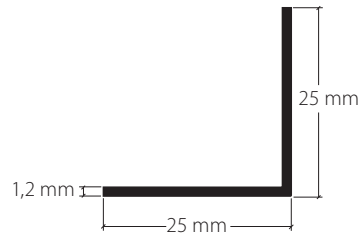

Bestell-Nr.
Code de commande

Winkelprofil
Profil d'angle
Aluminium eloxiert
Aluminium éloxé

991320

Lagerlängen von 6 m
Longueurs de 6 m

Zuschnitt auf Mass + 20%
Coupe sur mesure + 20%

Winkelprofil
Profil d'angle
Aluminium eloxiert
Aluminium éloxé

991321

Lagerlängen von 6 m
Longueurs de 6 m

Zuschnitt auf Mass + 20%
Coupe sur mesure + 20%

Winkelprofil
Profil d'angle
Aluminium eloxiert
Aluminium éloxé

991322

Lagerlängen von 6 m
Longueurs de 6 m

Zuschnitt auf Mass + 20%
Coupe sur mesure + 20%

Winkelprofil
Profil d'angle
Aluminium eloxiert
Aluminium éloxé

991323

Lagerlängen von 6 m
Longueurs de 6 m

Zuschnitt auf Mass + 20%
Coupe sur mesure + 20%

Artikelbezeichnung <i>Désignation</i>	Bestell-Nr. <i>Code de commande</i>
------------------------------------------	----------------------------------------