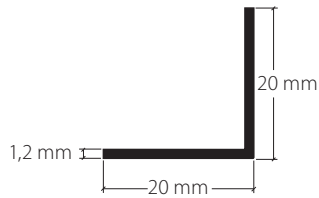

Bestell-Nr.
Code de commande

Winkelprofil
Profil d'angle
Aluminium eloxiert
Aluminium éloxé

991320

Lagerlängen von 6 m
Longueurs de 6 m

Zuschnitt auf Mass + 20%
Coupe sur mesure + 20%

Winkelprofil
Profil d'angle
Aluminium eloxiert
Aluminium éloxé

991321

Lagerlängen von 6 m
Longueurs de 6 m

Zuschnitt auf Mass + 20%
Coupe sur mesure + 20%

Winkelprofil
Profil d'angle
Aluminium eloxiert
Aluminium éloxé

991322

Lagerlängen von 6 m
Longueurs de 6 m

Zuschnitt auf Mass + 20%
Coupe sur mesure + 20%

Winkelprofil
Profil d'angle
Aluminium eloxiert
Aluminium éloxé

991323

Lagerlängen von 6 m
Longueurs de 6 m

Zuschnitt auf Mass + 20%
Coupe sur mesure + 20%

Artikelbezeichnung <i>Désignation</i>	Bestell-Nr. <i>Code de commande</i>
------------------------------------------	----------------------------------------