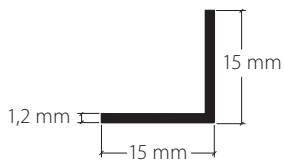

50505.40

Lagerlängen von 5 m
Longueurs de 5 m

Zuschnitt auf Mass + 20%
Coupe sur mesure + 20%

Hohlflachprofile 60 x 3,2 mm
Seuils bombés 60 x 3,2 mm
 Aluminium blank
Aluminium brut

50506.00

Aluminium natur eloxiert
Aluminium éloxé naturel

50506.10

Aluminium braun eloxiert
Aluminium éloxé brun

50506.30

Aluminium gold eloxiert
Aluminium éloxé or

50506.40

Lagerlängen von 5 m
Longueurs de 5 m

Zuschnitt auf Mass + 20%
Coupe sur mesure + 20%

Artikelbezeichnung
Désignation

Bestell-Nr.
Code de commande

Winkelprofil
Profil d'angle
Aluminium eloxiert
Aluminium éloxé

991320

Lagerlängen von 6 m
Longueurs de 6 m

Zuschnitt auf Mass + 20%
Coupe sur mesure + 20%

Winkelprofil
Profil d'angle
Aluminium eloxiert
Aluminium éloxé

991321

Lagerlängen von 6 m
Longueurs de 6 m

Zuschnitt auf Mass + 20%
Coupe sur mesure + 20%

Winkelprofil
Profil d'angle
Aluminium eloxiert
Aluminium éloxé

991322

Lagerlängen von 6 m
Longueurs de 6 m

Zuschnitt auf Mass + 20%
Coupe sur mesure + 20%