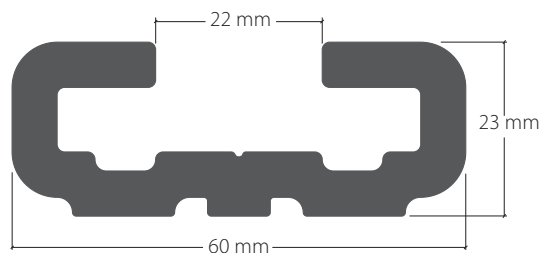

Aluminium natur eloxiert
Aluminium éloxé naturel

20150.10

Aluminium grau, Ral 7038
Aluminium gris, Ral 7038

20150.11

Aluminium weiss, Ral 9016
Aluminium blanc, Ral 9016

20150.20

Lagerlängen von 4 m und 6 m
Longueurs de 4 m et 6 m

Zuschnitt auf Mass + 20%
Coupe sur mesure + 20%

C-Profil für Raffhalter-System
Profil C pour système embrasses

Aluminium natur eloxiert
Aluminium éloxé naturel

20155.10

Aluminium grau, Ral 7038
Aluminium gris, Ral 7038

20155.11

Aluminium weiss, Ral 9016
Aluminium blanc, Ral 9016

20155.20

Lagerlängen von 6 m
Longueurs de 6 m

Zuschnitt auf Mass + 20%
Coupe sur mesure + 20%

	Artikelbezeichnung <i>Désignation</i>	Bestell-Nr. <i>Code de commande</i>
	<p>Winkeladapter zu C-Profil <i>Adapteur d'angle pour profil C</i></p> <p>Aluminium natur eloxiert <i>Aluminium éloxé naturel</i></p> <p>Aluminium grau, Ral 7038 <i>Aluminium gris, Ral 7038</i></p> <p>Aluminium weiss, Ral 9016 <i>Aluminium blanc, Ral 9016</i></p>	<p>21221.10</p> <p>21221.11</p> <p>21221.20</p>
	<p>Seitlicher Winkeladapter zu C-Profil <i>Adapteur d'angle latéral pour profil C</i></p> <p>Aluminium natur eloxiert <i>Aluminium éloxé naturel</i></p> <p>Aluminium grau, Ral 7038 <i>Aluminium gris, Ral 7038</i></p> <p>Aluminium weiss, Ral 9016 <i>Aluminium blanc, Ral 9016</i></p>	<p>21222.10</p> <p>21222.11</p> <p>21222.20</p>
	<p>Clip zu C-Profil für Raffband-System <i>Clip pour profil C pour système embrasses</i></p> <p>Kunststoff grau <i>Plastique gris</i></p> <p>Kunststoff weiss <i>Plastique blanc</i></p>	<p>21223.14</p> <p>21223.20</p>
	<p>Enddeckel zu C-Profil <i>Fermeture pour profil C</i></p> <p>Aluminium natur eloxiert <i>Aluminium éloxé naturel</i></p> <p>Aluminium grau, Ral 7038 <i>Aluminium gris, Ral 7038</i></p> <p>Aluminium weiss, Ral 9016 <i>Aluminium blanc, Ral 9016</i></p>	<p>21228.10</p> <p>21228.11</p> <p>21228.20</p>