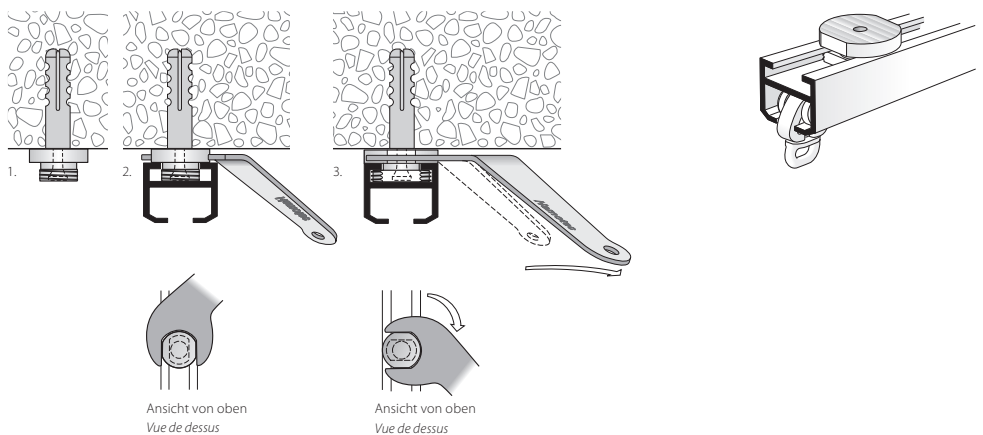

Aluminium grau, Ral 7038
Aluminium gris, Ral 7038

Zubehör
Accessoires

Montagezubehör
Accessoires pour fixation

Montage
Fixation

Dienstleistungen
Services

Grundriss (von oben gesehen). Raumseite angeben.
Plan au sol (vue de dessus). Indiquer le côté intérieur.

Biegeservice
Service de cintrage

Sicht immer von oben, die Gleitbahn ist unten.
La vue est toujours d'en haut, le glissière est en bas.

Radien: ab 200 mm
 Winkel 90° oder nach Ihrer Wahl
Rayons: à partir de 200 mm
Angle 90°, ou à votre choix