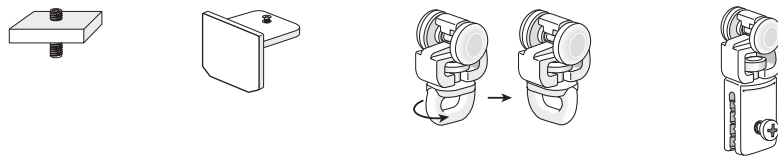

Balkonsichtschutz-Vorhangprofil Optima
Rail de rideaux balcon Optima

Aluminium natur eloxiert
Aluminium éloxé naturel

Aluminium weiss, Ral 9016
Aluminium blanc, Ral 9016

Lagerlängen von 4 m und 6 m
Longueurs de 4 m et 6 m

Aluminium grau, Ral 7038
Aluminium gris, Ral 7038

Zubehör
Accessoires

Montagezubehör
Accessoires pour fixation

Montage
Fixation

Dienstleistungen
Services

Grundriss (von oben gesehen). Raumseite angeben.
Plan au sol (vue de dessus). Indiquer le côté intérieur.

Biegeservice
Service de cintrage

Sicht immer von oben, die Gleitbahn ist unten.
La vue est toujours d'en haut, le glissière est en bas.

Radien: ab 200 mm
 Winkel 90° oder nach Ihrer Wahl
Rayons: à partir de 200 mm
Angle 90°, ou à votre choix