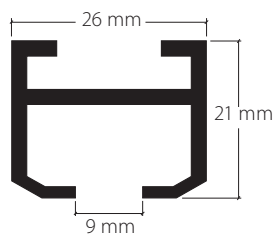

Artikelbezeichnung
Désignation

Bestell-Nr.
Code de commande

Balkonsichtschutz-Vorhangprofil Optima
für Storenstoffe und Blachenbehang
Rail de rideaux balcon Optima
pour tissus stores soleil et bâches

Aluminium natur eloxiert
Aluminium éloxé naturel

20150.10

Aluminium grau, Ral 7038
Aluminium gris, Ral 7038

20150.11

Aluminium weiss, Ral 9016
Aluminium blanc, Ral 9016

20150.20

Lagerlängen von 4 m und 6 m
Longueurs de 4 m et 6 m

Zuschnitt auf Mass + 20%
Coupe sur mesure + 20%