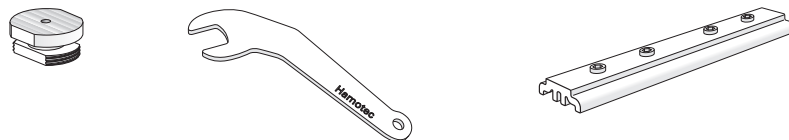

Balkonsichtschutz-Vorhangprofil Optima
Rail de rideaux balcon Optima

Aluminium natur eloxiert
Aluminium éloxé naturel

Aluminium weiss, Ral 9016
Aluminium blanc, Ral 9016

Lagerlängen von 4 m und 6 m
Longueurs de 4 m et 6 m

Aluminium grau, Ral 7038
Aluminium gris, Ral 7038

Zubehör
Accessoires

Montagezubehör
Accessoires pour fixation

Montage
Fixation

Dienstleistungen
Services

Grundriss (von oben gesehen). Raumseite angeben.
Plan au sol (vue de dessus). Indiquer le côté intérieur.

Biegeservice
Service de cintrage

Sicht immer von oben, die Gleitbahn ist unten.
La vue est toujours d'en haut, le glissière est en bas.

Radien: ab 200 mm
 Winkel 90° oder nach Ihrer Wahl
Rayons: à partir de 200 mm
Angle 90°, ou à votre choix