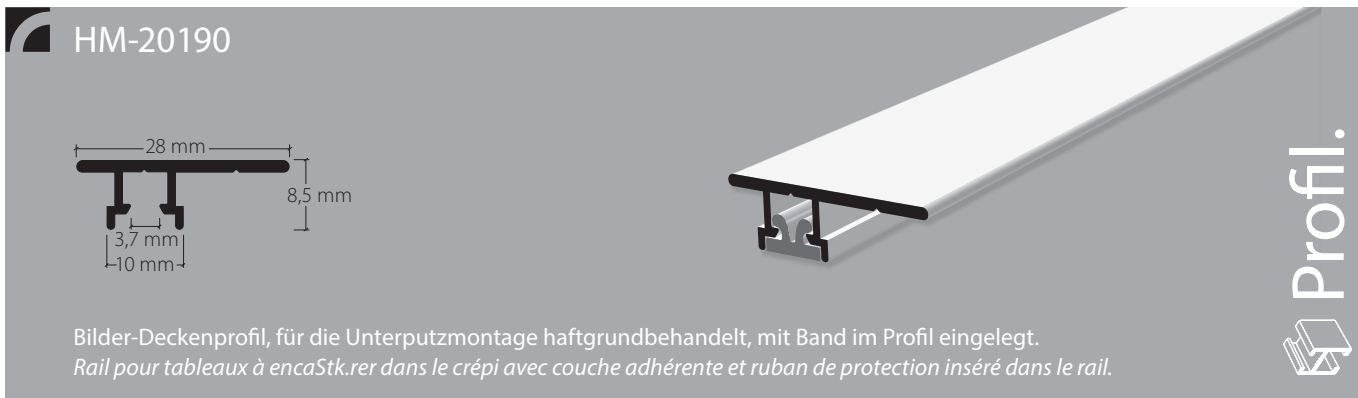

Vorhang- und Bilder-Deckenprofil zum Eingipsen mit «mini»-Laufnut  
*Rail pour tableaux à encaStk.rer dans le crépi avec écartement «mini»*

Aluminium weiss, Ral 9016  
*Aluminium blanc, Ral 9016*

Original-Lagerlängen von 6 m  
*Longueurs originales de 6 m*

Dieses Profil ist nicht biegsam  
*Ce profil ne peut être cintré*

Montage  
*Fixation*

Decken-Montageplättchen verschraubt und geklebt, mit Oval-Loch zum Schiften.  
*Plaque de montage au plafond, vissée et collée, avec perforation ovale pour égaliser.*