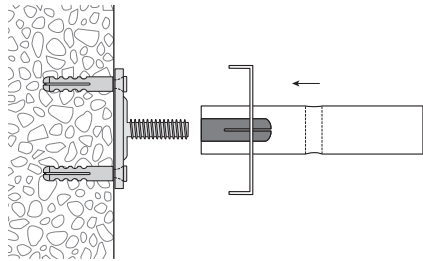

Montage  
Fixation

Spannriegel  
Bride verrou

Klipp  
Clip

Befestigung ca. alle 40 – 50 cm  
Fixation env. tous les 40 – 50 cm

Wandmontage mit Rail-Line-Träger  
Fixation mural avec support Rail Line

Artikelbezeichnung Désignation	Bestell-Nr. Code de commande
-----------------------------------	---------------------------------