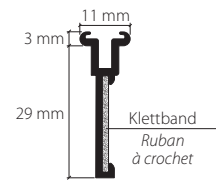

Flächenvorhangprofil-System mit «maxi»-Laufnut, 3-läufig
Système rail de parois japonaises avec écartement «maxi», 3 voies

HM-20813

System Hamotec

3-Lauf-Flächenvorhangprofil-System für die Montage mit Spannriegel auf Beton, Gips oder Holz.
Profil à 3 voies système de parois japonaises, pour la fixation sur béton, plâtre et en bois avec bride verrou.

Profil.

Aluminium natur eloxiert
Aluminium éloxé naturel

Aluminium weiss, Ral 9016
Aluminium blanc, Ral 9016

Lagerlängen von 4 m und 6 m
Longueurs de 4 m et 6 m

Zubehör «maxi»
Accessoires «maxi»

Montagezubehör
Accessoires pour fixation

Dienstleistungen
Services

Fixmasszuschnitt inkl. Ausbruch / Einfahrt
Coupe sur mesure fixe, incl. encoche

Dieses Profil ist nicht biegsam, kann jedoch in Gehrung geschnitten werden.
Ce profil ne peut être cintré, couper en biais est possible.