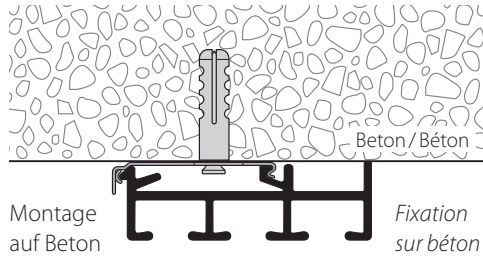

**Montagezubehör**  
*Accessoires pour fixation*

**Dienstleistungen**  
*Services*

Fixmasszuschnitt inkl. Ausbruch / Einfahrt  
*Coupe sur mesure fixe, incl. encoche*

Dieses Profil ist nicht biegsam, kann jedoch in Gehrung geschnitten werden.  
*Ce profil ne peut être cintré, couper en biais est possible.*

Montage  
Fixation

Spannriegel  
Bride verrou

Klipp  
Clip

Befestigung ca. alle 40 – 50 cm  
Fixation env. tous les 40 – 50 cm

Wandmontage mit Rail-Line-Träger  
Fixation mural avec support Rail Line

Artikelbezeichnung Désignation	Bestell-Nr. Code de commande
-----------------------------------	---------------------------------