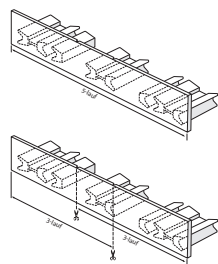

Montage  
Fixation

Spannriegel  
Bride verrou

Klipp  
Clip

Befestigung ca. alle 40 – 50 cm  
Fixation env. tous les 40 – 50 cm

Wandmontage mit Rail-Line-Träger  
Fixation mural avec support Rail Line

Artikelbezeichnung Désignation	Bestell-Nr. Code de commande
-----------------------------------	---------------------------------

**Flächenvorhangprofil-System mit «maxi»-  
Laufnut, 3-läufig**  
*Système rail de parois japonaises avec écartement  
«maxi» 3 voies*

Aluminium natur eloxiert 20813.10  
*Aluminium éloxé naturel*

Aluminium weiss, Ral 9016 20813.20  
*Aluminium blanc, Ral 9016*

Lagerlängen von 4 m und 6 m  
*Longueurs de 4 m et 6 m*

Zuschnitt auf Mass + 20%  
*Coupe sur mesure + 20%*

**Seitenabschluss S20813/S20815**  
zu Flächenvorhangschiene HM-20813/20815  
*Embout de finition latéral S20813/S20815*  
*pour rail de parois japonaises HM-20813/20815*