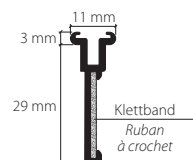

Montage  
Fixation

Spannriegel  
Bride verrou

Klipp  
Clip

Befestigung ca. alle 40 – 50 cm  
Fixation env. tous les 40 – 50 cm

Wandmontage mit Rail-Line-Träger  
Fixation mural avec support Rail Line

Artikelbezeichnung Désignation	Bestell-Nr. Code de commande
-----------------------------------	---------------------------------

Artikelbezeichnung  
Désignation

Bestell-Nr.  
Code de commande

**Wandträger Rail Line, Aluminium, ungelocht**  
inkl. Trägerkappe, Wandabdeckung, Montageplatte,  
Messinghülse, fertig zusammengestellt  
**Support mural Rail Line, aluminium, sans perforation**  
incl. chapeau pour support, revêtement mural, plaque  
pour la fixation, douille en laiton, entièrement assemblé

	Ausladung bis Longueur jusqu'à	
Aluminium matt	7 cm	21431.12
Aluminium matt	10 cm	21432.12
	15 cm	21434.12
Aluminium weiss	7 cm	21431.20
Aluminium blanc	10 cm	21432.20
	15 cm	21434.20

**Paneelwagen Aluminium weiss** 21604.20  
mit Hakenband auf Keder aufgezogen und  
montiert, für Flächenvorhang-System Hamotec-Line  
**Profil de chariot panneaux en tissu aluminium blanc**  
avec bande à crochet fixée, pour parois japonaises système  
Hamotec-Line