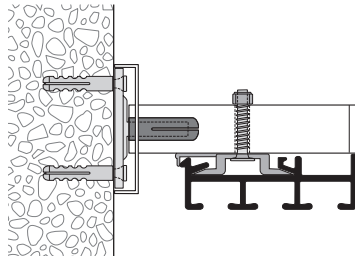

Montage  
Fixation

Spannriegel  
Bride verrou

Klipp  
Clip

Befestigung ca. alle 40 – 50 cm  
Fixation env. tous les 40 – 50 cm

Wandmontage mit Rail-Line-Träger  
Fixation mural avec support Rail Line

Artikelbezeichnung Désignation	Bestell-Nr. Code de commande
-----------------------------------	---------------------------------