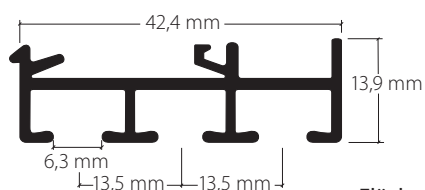

**Profil.**

Aluminium natur eloxiert  
*Aluminium éloxé naturel*

Aluminium weiss, Ral 9016  
*Aluminium blanc, Ral 9016*

Lagerlängen von 4 m und 6 m  
*Longueurs de 4 m et 6 m*

**Zubehör «maxi»**  
*Accessoires «maxi»*

Montage  
Fixation

Spannriegel  
Bride verrou

Klipp  
Clip

Befestigung ca. alle 40 – 50 cm  
Fixation env. tous les 40 – 50 cm

Wandmontage mit Rail-Line-Träger  
Fixation mural avec support Rail Line

Artikelbezeichnung Désignation	Bestell-Nr. Code de commande
-----------------------------------	---------------------------------

Lagerlängen von 4 m und 6 m  
*Longueurs de 4 m et 6 m*

Zuschnitt auf Mass + 20%  
*Coupe sur mesure + 20%*

**Seitenabschluss S20813/S20815**  
zu Flächenvorhangschiene HM-20813/20815  
*Embout de finition latéral S20813/S20815*  
*pour rail de parois japonaises HM-20813/20815*