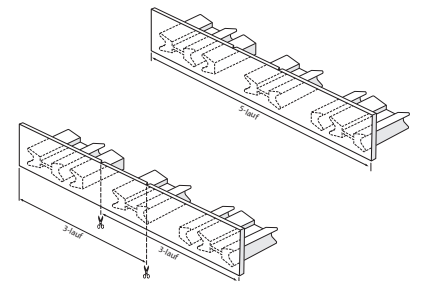

**Profil.**

Aluminium natur eloxiert  
*Aluminium éloxé naturel*

Aluminium weiss, Ral 9016  
*Aluminium blanc, Ral 9016*

Lagerlängen von 4 m und 6 m  
*Longueurs de 4 m et 6 m*

**Zubehör «maxi»**  
*Accessoires «maxi»*

**Montagezubehör**  
*Accessoires pour fixation*

**Dienstleistungen**  
*Services*

Fixmasszuschnitt inkl. Ausbruch / Einfahrt  
*Coupe sur mesure fixe, incl. encoche*

Dieses Profil ist nicht biegsam, kann jedoch in Gehrung geschnitten werden.  
*Ce profil ne peut être cintré, couper en biais est possible.*