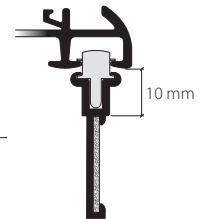

**Profil.**

Aluminium natur eloxiert  
*Aluminium éloxé naturel*

Aluminium weiss, Ral 9016  
*Aluminium blanc, Ral 9016*

Lagerlängen von 4 m und 6 m  
*Longueurs de 4 m et 6 m*

**Zubehör «maxi»**  
*Accessoires «maxi»*

**Montagezubehör**  
*Accessoires pour fixation*

**Dienstleistungen**  
*Services*

Fixmasszuschnitt inkl. Ausbruch / Einfahrt  
*Coupe sur mesure fixe, incl. encoche*

Dieses Profil ist nicht biegsam, kann jedoch in Gehrung geschnitten werden.  
*Ce profil ne peut être cintré, couper en biais est possible.*

Montage  
Fixation

Spannriegel  
Bride verrou

Klipp  
Clip

Befestigung ca. alle 40 – 50 cm  
Fixation env. tous les 40 – 50 cm

Wandmontage mit Rail-Line-Träger  
Fixation mural avec support Rail Line

Artikelbezeichnung Désignation	Bestell-Nr. Code de commande
-----------------------------------	---------------------------------