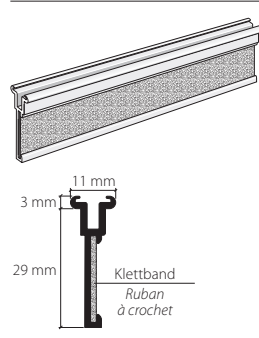

Artikelbezeichnung Désignation	Bestell-Nr. Code de commande

Wandträger Rail Line, Aluminium, ungelocht
inkl. Trägerkappe, Wandabdeckung, Montageplatte,
Messinghülse, fertig zusammengestellt
Support mural Rail Line, aluminium, non percé
incl. chapeau pour support, revêtement mural, plaque
pour la fixation, douille en laiton, entièrement assemblé

	Ausladung bis Longueur jusqu'à	
Aluminium matt Aluminium matt	7 cm 10 cm 15 cm	21431.12 21432.12 21434.12
Aluminium weiss Aluminium blanc	7 cm 10 cm 15 cm	21431.20 21432.20 21434.20

Paneelwagen Aluminium weiss 21604.20
mit Hakenband auf Keder aufgezo-gen und 30 m
montiert, für Flächenvorhang-System Hamotec-Line 60 m
Profil de chariot panneaux en tissu aluminium blanc 120 m
avec bande à crochet fixée, pour système de parois japonaises 240 m
Hamotec-Line

Lagerlängen von 3 m Longueurs de 3 m Zuschnitt auf Mass + 20%
Coupe sur mesure + 20%

Seitenabschluss Kunststoff weiss 21618.20
zu Paneelwagen 25 Paar /pair
mit Öse für Schleuderstab 50 Paar /pair
Embout de finition latéral plastique blanc 100 Paar /pair
pour chariot panneaux en tissu,
avec œillet pour baguette à tirage