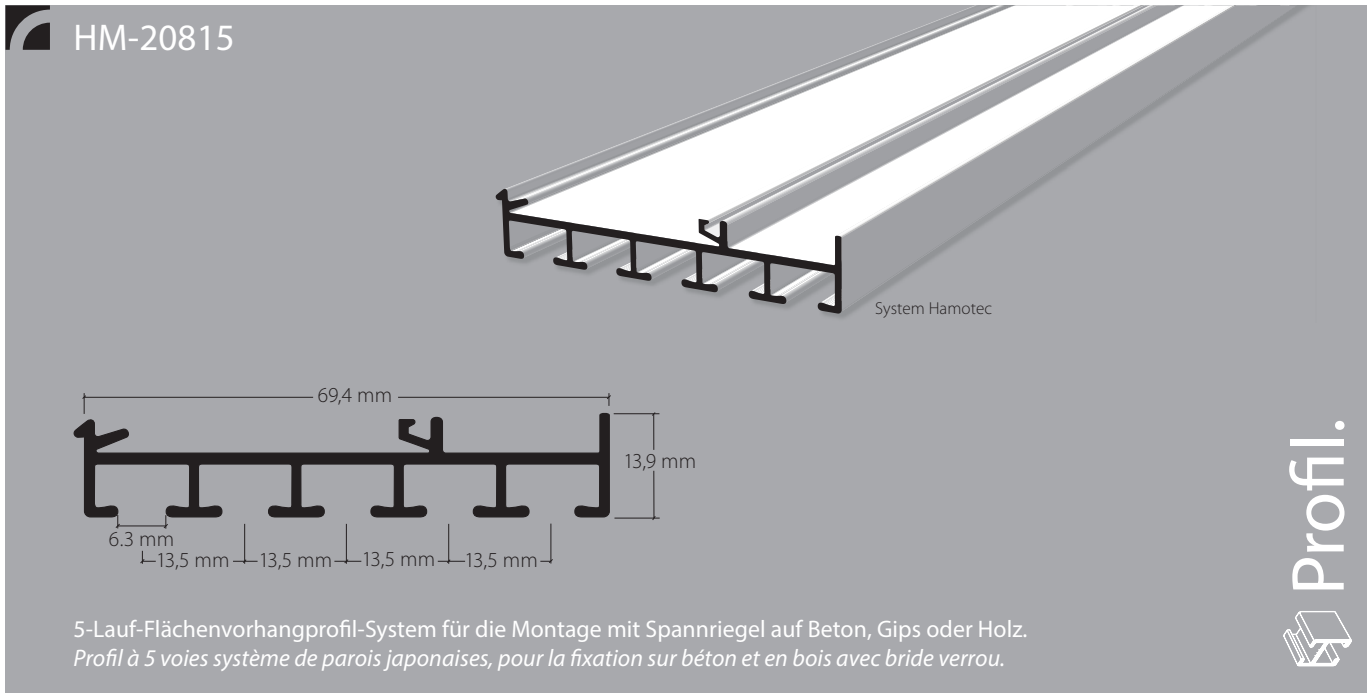

Flächenvorhangprofil-System mit «maxi»-Laufnut, 5-läufig
 Système rail de parois japonaises avec écartement «maxi», 5 voies

5-Lauf-Flächenvorhangprofil-System für die Montage mit Spannriegel auf Beton, Gips oder Holz.
 Profil à 5 voies système de parois japonaises, pour la fixation sur béton et en bois avec bride verrou.

Profil.

Aluminium natur eloxiert
 Aluminium éloxé naturel

Aluminium weiss, Ral 9016
 Aluminium blanc, Ral 9016

Lagerlängen von 4 m und 6 m
 Longueurs de 4 m et 6 m

Zubehör «maxi»
 Accessoires «maxi»

Montagezubehör
 Accessoires pour fixation