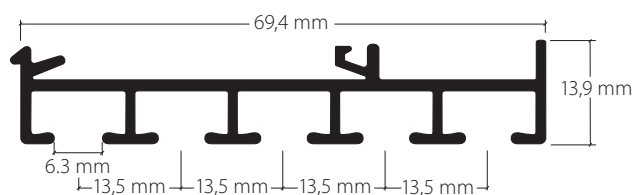

Artikelbezeichnung Désignation	Bestell-Nr. Code de commande

Flächenvorhangprofil-System mit «maxi»-
Laufnut, 5-läufig»
Système rail de parois japonaises avec écartement
«maxi» 5 voies

Aluminium natur eloxiert 20815.10
Aluminium éloxé naturel

Aluminium weiss, Ral 9016 20815.20
Aluminium blanc, Ral 9016

Lagerlängen von 4 m und 6 m
Longueurs de 4 m et 6 m

Zuschnitt auf Mass + 20%
Coupe sur mesure + 20%