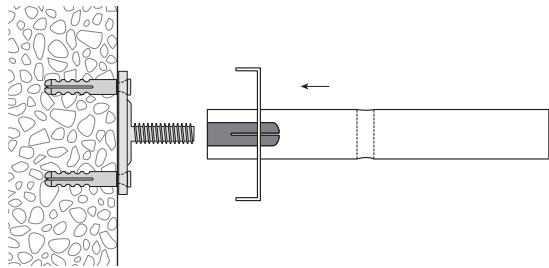

Montage
Fixation

Beton/Béton

Montage
auf Beton

Fixation
sur béton

Spannriegel
Bride verrou

Klipp
Clip

Befestigung ca. alle 40–50 cm
Fixation env. tous les 40–50 cm

Wandmontage mit Rail-Line-Träger
Fixation murale avec support Rail Line