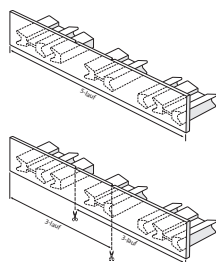

Aluminium natur eloxiert 20815.10
Aluminium éloxé naturel

Aluminium weiss, Ral 9016 20815.20
Aluminium blanc, Ral 9016

Lagerlängen von 4 m und 6 m
Longueurs de 4 m et 6 m

Zuschnitt auf Mass + 20%
Coupe sur mesure + 20%