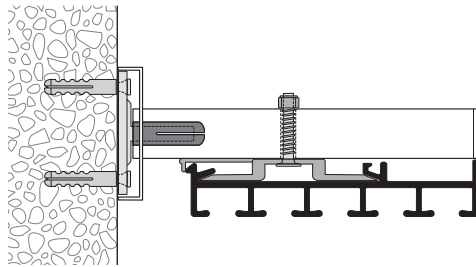

Dienstleistungen
 Services

Fixmasszuschnitt inkl. Ausbruch/ Einfahrt
 Coupe sur mesure fixe, incl. encoche

Dieses Profil ist nicht biegsam, kann jedoch in Gehrung geschnitten werden.
 Ce profil ne peut être cintré, couper en biais est possible.

Montage
Fixation

Beton/Béton

Montage
auf Beton

Fixation
sur béton

Spannriegel
Bride verrou

Klipp
Clip

Befestigung ca. alle 40–50 cm
Fixation env. tous les 40–50 cm

Wandmontage mit Rail-Line-Träger
Fixation murale avec support Rail Line