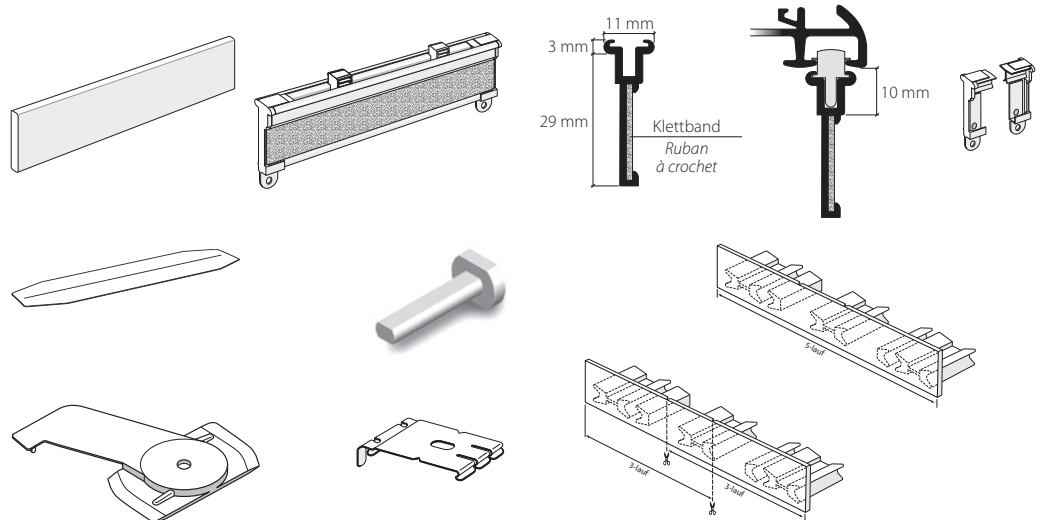

Flächenvorhangprofil-System mit «maxi»-Laufnut, 5-läufig
 Système rail de parois japonaises avec écartement «maxi», 5 voies

5-Lauf-Flächenvorhangprofil-System für die Montage mit Spannriegel auf Beton, Gips oder Holz.
 Profil à 5 voies système de parois japonaises, pour la fixation sur béton et en bois avec bride verrou.

Profil.

Aluminium natur eloxiert
 Aluminium éloxé naturel

Aluminium weiss, Ral 9016
 Aluminium blanc, Ral 9016

Lagerlängen von 4 m und 6 m
 Longueurs de 4 m et 6 m

Zubehör «maxi»
 Accessoires «maxi»

Montagezubehör
 Accessoires pour fixation

Dienstleistungen
 Services

Fixmasszuschnitt inkl. Ausbruch/ Einfahrt
 Coupe sur mesure fixe, incl. encoche

Dieses Profil ist nicht biegsam, kann jedoch in Gehrung geschnitten werden.
 Ce profil ne peut être cintré, couper en biais est possible.

Montage
Fixation

Beton/Béton

Montage
auf Beton

Fixation
sur béton

Spannriegel
Bride verrou

Klipp
Clip

Befestigung ca. alle 40–50 cm
Fixation env. tous les 40–50 cm

Wandmontage mit Rail-Line-Träger
Fixation murale avec support Rail Line