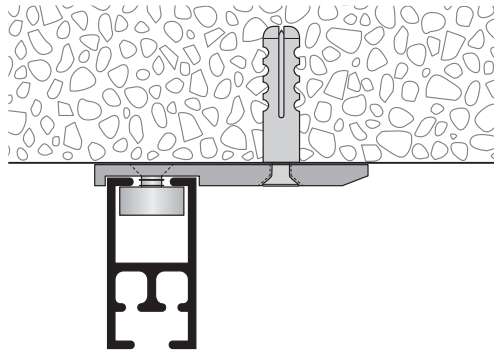

HM-20700

Schnurzug-System für alle Decken, Dachschrägen und Giebelfenster, geeignet für horizontale und schräge Zug-Anlagen, für leichte Vorhänge.
Système tirage à cordon pour tous les plafonds, toits en pente, convient pour tirages horizontaux et inclinés, pour des rideaux légers.

Profil.

	Aluminium natur eloxiert <i>Aluminium éloxé naturel</i>	Aluminium weiss, Ral 9016 <i>Aluminium blanc, Ral 9016</i>
Dienstleistungen <i>Services</i>	Nur konfektioniert in den angegebenen Längen <i>Disponible seulement assemblés dans les longueurs spécifiées</i>	
Lieferumfang <i>Livraison</i>	Inkl. Profilschlüsse, Deckenträger und Verschlussstopfen, standardmässig ohne Ausbrüche und Stossverbinder <i>Inclus brides de fixation, supports plafond et bouchon pour encoche, en standard sans encoche et sans pièce de raccord</i>	
Hinweis <i>Remarques</i>	Für Ausbrüche «maxi»-Stanzkopf-Zange verwenden <i>Utiliser la pince «maxi» à tête de poinçonnage pour les encoches</i>	
	Montageanleitung siehe nächste Seite <i>Instruction de fixation voir page suivante</i>	

Montage
Fixation

Deckenmontage, mit Deckenträger
Fixation au plafond, avec support plafond

Bestellangaben

Modell
 Profilfarbe
 Schnurbedienung links oder rechts
 Länge der Bedienungsschnur
 Behangseite links, rechts oder beidseitig
 Decken- oder Wandmontage
 Profillänge in cm, max. 590 cm
 Befestigungsart
 Biegungen (Skizze)
 Ausbruch, wenn gewünscht
 (links, rechts, beidseitig)

Indications de commande

Modèle
Coloris du profil
Manoeuvre par cordon à gauche ou à droite
Longueur du cordon de manoeuvre
Côté du tissu à gauche, à droite ou des deux côtés
Montage au mur ou au plafond
Longueur de profil en cm, max. 590 cm
Type de fixation
Cintrages (schéma)
Encoche, sur demande
 (à gauche, à droite, des deux côtés)