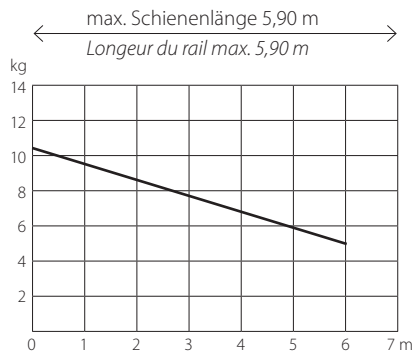

Gewichtsskala

Barème du poids