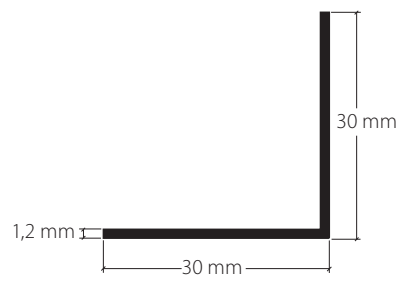

Aluminium gold eloxiert 50506.40
Aluminium éloxé or

Lagerlängen von 5 m
Longueurs de 5 m

Zuschnitt auf Mass + 20%
Coupe sur mesure + 20%

Artikelbezeichnung Désignation	Bestell-Nr. Code de commande
-----------------------------------	---------------------------------

Winkelprofil
Profil d'angle
Aluminium eloxiert
Aluminium éloxé

991320

Winkelprofil
Profil d'angle
Aluminium eloxiert
Aluminium éloxé

991321

Winkelprofil
Profil d'angle
Aluminium eloxiert
Aluminium éloxé

991322