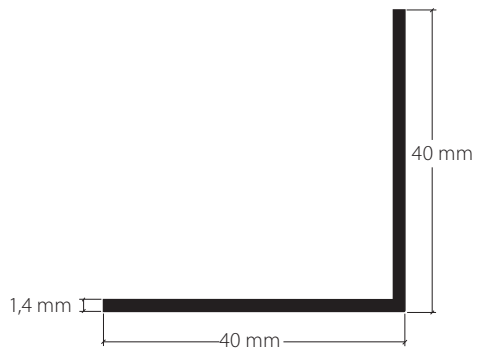

Artikelbezeichnung <i>Désignation</i>	Bestell-Nr. <i>Code de commande</i>

Winkelprofil
Profil d'angle
Aluminium eloxiert
Aluminium éloxé

991324