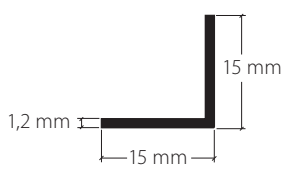

Aluminium natur eloxiert 50505.10
Aluminium éloxé naturel

Aluminium braun eloxiert 50505.30
Aluminium éloxé brun

Aluminium gold eloxiert 50505.40
Aluminium éloxé or

Lagerlängen von 5 m
Longueurs de 5 m

Zuschnitt auf Mass + 20%
Coupe sur mesure + 20%

Hohlflachprofile 60 x 3,2 mm
Seuils bombés 60 x 3,2 mm

Aluminium blank 50506.00
Aluminium brut

Aluminium natur eloxiert 50506.10
Aluminium éloxé naturel

Aluminium braun eloxiert 50506.30
Aluminium éloxé brun

Aluminium gold eloxiert 50506.40
Aluminium éloxé or

Lagerlängen von 5 m
Longueurs de 5 m

Zuschnitt auf Mass + 20%
Coupe sur mesure + 20%

Artikelbezeichnung Désignation	Bestell-Nr. Code de commande
-----------------------------------	---------------------------------