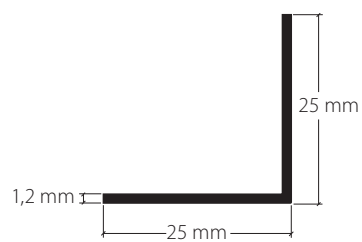

Aluminium gold eloxiert 50506.40
Aluminium éloxé or

Lagerlängen von 5 m
Longueurs de 5 m

Zuschnitt auf Mass + 20%
Coupe sur mesure + 20%

Artikelbezeichnung Désignation	Bestell-Nr. Code de commande
-----------------------------------	---------------------------------

Winkelprofil
Profil d'angle
Aluminium eloxiert
Aluminium éloxé

991320

Winkelprofil
Profil d'angle
Aluminium eloxiert
Aluminium éloxé

991321

Winkelprofil
Profil d'angle
Aluminium eloxiert
Aluminium éloxé

991322