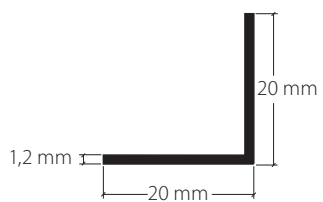

Winkelprofil
Profil d'angle
Aluminium eloxiert
Aluminium éloxé

991321