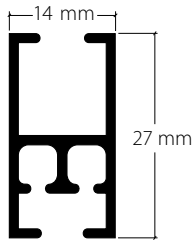

Installation

Ceiling installation, with ceiling brackets

Ordering information

- Model
- Profile colour
- Cord operation on left or right
- Length of operating cord
- Blind side – left, right or both sides
- Ceiling or wall installation
- Profile length in cm, max. 590 cm
- Type of fixing
- Bends (sketch)
- Recess, if required
(left, right, both sides)

Weight scale

Article description

Order no.

Pull-cord curtain profile system, assembled

Aluminium, natural anodised

20700.11.100
 20700.11.120
 20700.11.140
 20700.11.160
 20700.11.180
 20700.11.200
 20700.11.220
 20700.11.240
 20700.11.260
 20700.11.280
 20700.11.300
 20700.11.320
 20700.11.340
 20700.11.360
 20700.11.380
 20700.11.400
 20700.11.420
 20700.11.440
 20700.11.460
 20700.11.480
 20700.11.500
 20700.11.520
 20700.11.540
 20700.11.560
 20700.11.580

Aluminium, white, RAL 9016

20700.20.100
 20700.20.120
 20700.20.140
 20700.20.160
 20700.20.180
 20700.20.200
 20700.20.220
 20700.20.240
 20700.20.260
 20700.20.280
 20700.20.300
 20700.20.320
 20700.20.340
 20700.20.360
 20700.20.380
 20700.20.400
 20700.20.420
 20700.20.440
 20700.20.460
 20700.20.480
 20700.20.500
 20700.20.520
 20700.20.540
 20700.20.560
 20700.20.580