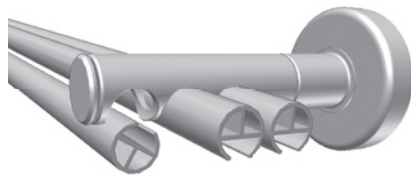

## Railrod Multifunktions-Rohrschienen-System 16 mm mit Innenlauf «maxi» / «sixo» *Railrod système multifonctions tube rail 16 mm avec écartement «maxi» / «sixo»*

**HM-20416**

Multifunktions-Rohrschienen-System für die Decken- und Wandmontage, mehrläufig.  
*Système multifonctions tube à rail pour la fixation au plafond et mur, multiples voies.*

	Ausbruch/Gleitereinfahrt nur mit «midi»-Stanzkopf möglich. <i>Encoche pour glisseur seulement possible avec la tête à encocher «midi».</i>
---	---

Biegeservice <i>Service de cintrage</i>	Sicht immer von oben, die Gleitbahn ist unten. <i>La vue est toujours d'en haut, la glissière est en bas.</i>
--	--

	Radius: 140 mm Winkel 90° oder nach Ihrer Wahl <i>Rayon: 140 mm Angle 90°, ou à votre choix</i>
---	---

**Montage**  
**Fixation**

Wandmontage 1- bis 4-läufig  
*Fixation murale 1-4 voie*

Alu-Rohrschiene um 90° eindrehen  
*Pivoter le tube à rail en aluminium de 90°*