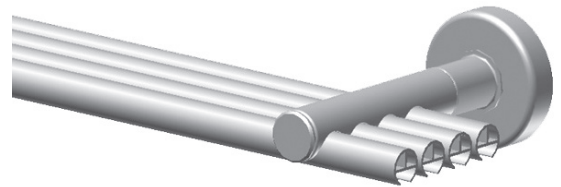

	Ausbruch/Gleitereinfahrt nur mit «midi»-Stanzkopf möglich. <i>Encoche pour glisseur seulement possible avec la tête à encocher «midi».</i>
---	---

Biegeservice <i>Service de cintrage</i>	Sicht immer von oben, die Gleitbahn ist unten. <i>La vue est toujours d'en haut, la glissière est en bas.</i>
--	--

	Radius: 140 mm Winkel 90° oder nach Ihrer Wahl <i>Rayon: 140 mm Angle 90°, ou à votre choix</i>
---	---

**Montage**  
**Fixation**

Wandmontage 1- bis 4-läufig  
*Fixation murale 1-4 voie*

Alu-Rohrschiene um 90° eindrehen  
*Pivoter le tube à rail en aluminium de 90°*