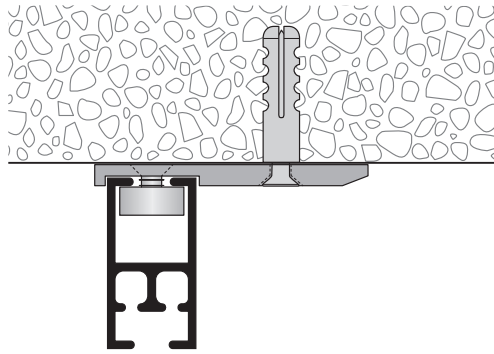

Lieferumfang
Livraison

Inkl. Profilschlüsse, Deckenträger und Verschlussstopfen, standardmässig ohne Ausbrüche und Stossverbinder
Inclus brides de fixation, supports plafond et bouchon pour encoche, en standard sans encoche et sans pièce de raccord

Hinweis
Remarques

Für Ausbrüche «maxi»-Stanzkopf-Zange verwenden
Utiliser la pince «maxi» à tête de poinçonnage pour les encoches

Montageanleitung siehe nächste Seite
Instruction de fixation voir page suivante

Montage
Fixation

Deckenmontage, mit Deckenträger
Fixation au plafond, avec support plafond

Bestellangaben

Modell
 Profilfarbe
 Schnurbedienung links oder rechts
 Länge der Bedienungsschnur
 Behangseite links, rechts oder beidseitig
 Decken- oder Wandmontage
 Profillänge in cm, max. 590 cm
 Befestigungsart
 Biegungen (Skizze)
 Ausbruch, wenn gewünscht
 (links, rechts, beidseitig)