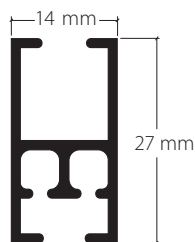

Artikelbezeichnung
Désignation

Bestell-Nr.
Code de commande

Schnurzug-Vorhang-Profilsystem, konfektioniert
Rail de rideaux système tirage à cordon, assemblés

Aluminium natur eloxiert
Aluminium éloxé naturel

Deckenträger <i>Support plafond</i>	Länge <i>Longueur</i>	
4 Stk./pc	100 cm	20700.11.100
5 Stk./pc	120 cm	20700.11.120
5 Stk./pc	140 cm	20700.11.140
5 Stk./pc	160 cm	20700.11.160
6 Stk./pc	180 cm	20700.11.180
6 Stk./pc	200 cm	20700.11.200
7 Stk./pc	220 cm	20700.11.220
7 Stk./pc	240 cm	20700.11.240
7 Stk./pc	260 cm	20700.11.260
8 Stk./pc	280 cm	20700.11.280
8 Stk./pc	300 cm	20700.11.300
9 Stk./pc	320 cm	20700.11.320
9 Stk./pc	340 cm	20700.11.340
9 Stk./pc	360 cm	20700.11.360
10 Stk./pc	380 cm	20700.11.380
10 Stk./pc	400 cm	20700.11.400
11 Stk./pc	420 cm	20700.11.420
11 Stk./pc	440 cm	20700.11.440
11 Stk./pc	460 cm	20700.11.460
12 Stk./pc	480 cm	20700.11.480
12 Stk./pc	500 cm	20700.11.500
13 Stk./pc	520 cm	20700.11.520
13 Stk./pc	540 cm	20700.11.540
13 Stk./pc	560 cm	20700.11.560
14 Stk./pc	580 cm	20700.11.580

Aluminium weiss, Ral 9016
Aluminium blanc, Ral 9016

Deckenträger <i>Support plafond</i>	Länge <i>Longueur</i>	
4 Stk./pc	100 cm	20700.20.100
5 Stk./pc	120 cm	20700.20.120
5 Stk./pc	140 cm	20700.20.140
5 Stk./pc	160 cm	20700.20.160
6 Stk./pc	180 cm	20700.20.180
6 Stk./pc	200 cm	20700.20.200
7 Stk./pc	220 cm	20700.20.220
7 Stk./pc	240 cm	20700.20.240
7 Stk./pc	260 cm	20700.20.260
8 Stk./pc	280 cm	20700.20.280
8 Stk./pc	300 cm	20700.20.300
9 Stk./pc	320 cm	20700.20.320
9 Stk./pc	340 cm	20700.20.340
9 Stk./pc	360 cm	20700.20.360
10 Stk./pc	380 cm	20700.20.380
10 Stk./pc	400 cm	20700.20.400
11 Stk./pc	420 cm	20700.20.420
11 Stk./pc	440 cm	20700.20.440
11 Stk./pc	460 cm	20700.20.460
12 Stk./pc	480 cm	20700.20.480
12 Stk./pc	500 cm	20700.20.500
13 Stk./pc	520 cm	20700.20.520
13 Stk./pc	540 cm	20700.20.540
13 Stk./pc	560 cm	20700.20.560
14 Stk./pc	580 cm	20700.20.580