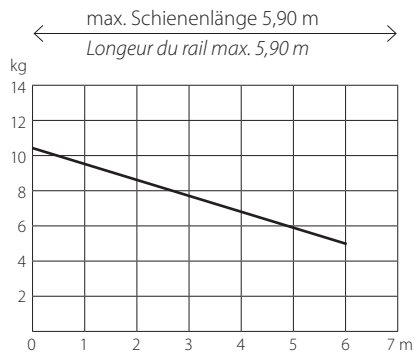

Gewichtsskala

Barème du poids