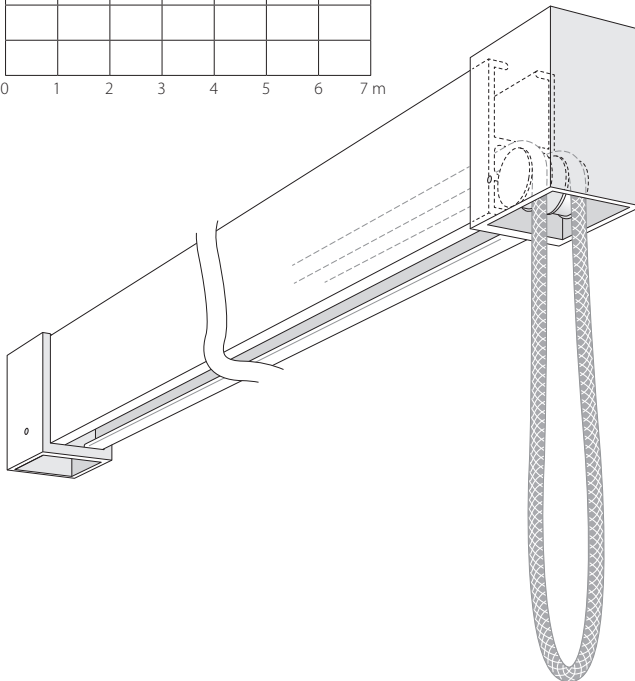

Gewichtsskala

Barème du poids