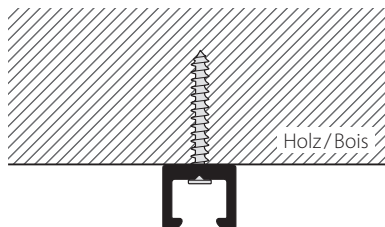

**Aufschraub-Vorhangprofil Piccolo mit «mini»-Laufnut**  
*Rail de rideau à visser piccolo avec écartement «mini»*

**HM-109**

Vorhangprofil «mini», geeignet für die Montage auf Holz.  
*Rail de rideau à visser «mini», conçu pour fixation sur bois.*

**Profil.**

Aluminium natur eloxiert  
*Aluminium éloxé naturel*

Aluminium weiss, Ral 9016  
*Aluminium blanc, Ral 9016*

Lagerlängen von 6 m  
*Longueurs de 6 m*

**Zubehör «mini»**  
*Accessoires «mini»*

**Dienstleistungen**  
*Services*

Fixmasszuschnitt inkl. Ausbruch  
*Coupe sur mesure fixe et encoche*

**Montagezubehör**  
*Accessoires pour fixation*

**Montage**  
*Fixation*

Profil ca. alle 12 cm gelocht Ø 2,5 mm  
 Montage nur mit Centerstiften  
*Rail percé Ø 2.5 mm tous les 12 cm*  
*Fixation seulement avec vis centre*

	Artikelbezeichnung <i>Désignation</i>	Bestell-Nr. <i>Code de commande</i>
	<b>Aufschraub-Vorhangprofil «mini»</b> <b>Rail de rideaux à visser «mini»</b> Aluminium natur eloxiert, gelocht <i>Aluminium éloxé naturel, percé</i>	109.10
	Aluminium weiss, Ral 9016, gelocht <i>Aluminium blanc, Ral 9016, percé</i>	109.20
	Lagerlängen von 6 m <i>Longueurs de 6 m</i>	Zuschnitt auf Mass + 20% <i>Coupe sur mesure + 20%</i>
	<b>Gips-Schutzband Kunststoff, weiss</b> Rollen à 50 m <b>Ruban de protection pour crépis, en plastique, blanc</b> <i>Rouleaux à 50 m</i>	21054.20
	<b>Center-Schrauben, verzinkt</b> <b>Vis pour rail à rideaux, zinguées</b> 12 mm	13001
	15 mm	13003
	18 mm	13005