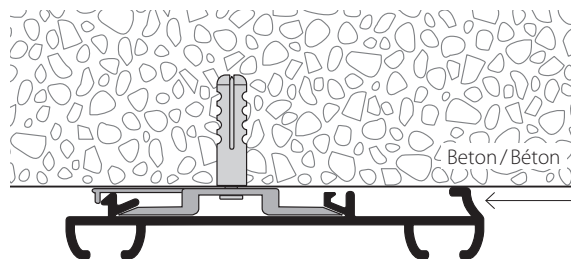

2-Lauf-Vorhangprofil mit «maxi»-Laufnut, Norm VS57
 Rail de rideau à 2 voies avec écartement «maxi», norme VS57

Aluminium weiss, Ral 9016
 Aluminium blanc, Ral 9016

Lagerlängen von 4 m und 6 m
 Longueurs de 4 m et 6 m

Dieses Profil ist nicht biegsam
 Ce profil ne peut être cintré

Ausbruch / Gleitereinfahrt nur mit «midi»-Stanzkopf möglich.
 Encoche pour glisseur seulement possible avec la tête à encocher «midi».

Montage
 Fixation

Achtung: auf Profilstellung achten
 Attention à la position du profil

Höhere Profilseite = Raumseite
 Côté du profil plus haut = côté intérieur

Montage-Spannriegel
 Bride de fixation verrou

Befestigung ca. alle 40 – 50 cm
 Fixation env. tous les 40 – 50 cm