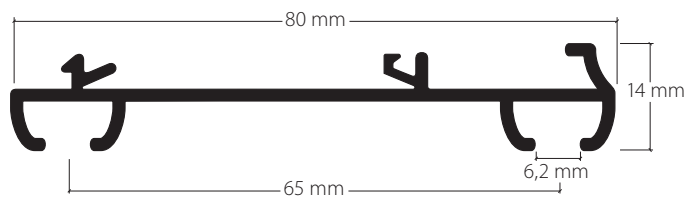

Achtung: auf Profilstellung achten
 Attention à la position du profil

Höhere Profilseite = Raumseite
 Côté du profil plus haut = côté intérieur

Montage-Spannriegel
 Bride de fixation verrou

Befestigung ca. alle 40 – 50 cm
 Fixation env. tous les 40 – 50 cm

Artikelbezeichnung
Désignation

Bestell-Nr.
Code de commande

2-Lauf-Vorhangprofil «maxi»
für Spannriegelmontage
Rail de rideau à 2 voies «maxi»
pour fixation avec bride verrou
Aluminium weiss, Ral 9016
Aluminium blanc, Ral 9016