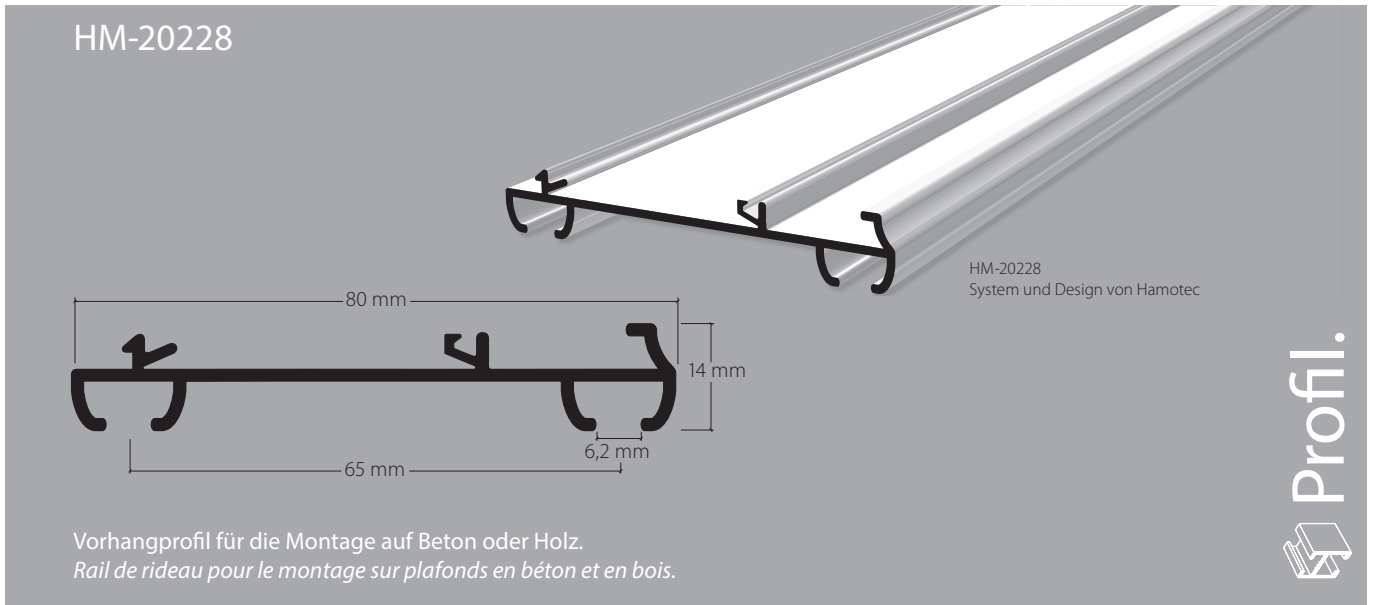

2-Lauf-Vorhangprofil mit «maxi»-Laufnut, Norm VS57
 Rail de rideau à 2 voies avec écartement «maxi», norme VS57

Aluminium weiss, Ral 9016
 Aluminium blanc, Ral 9016

Lagerlängen von 4 m und 6 m
 Longueurs de 4 m et 6 m